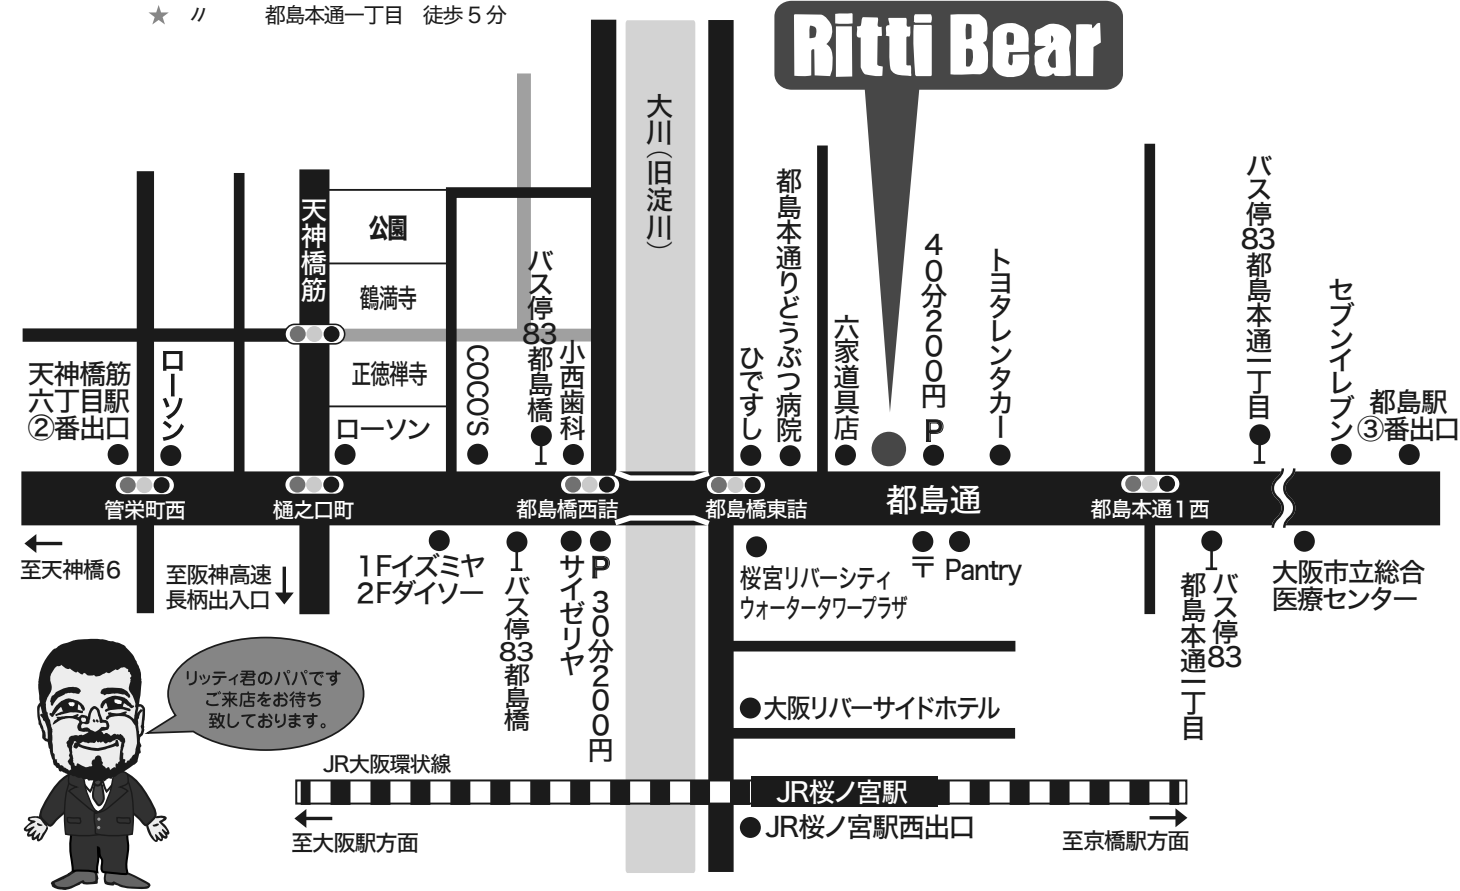

テディベア教室 初級～上級まで
1クールレッスン 講師:佐藤真也・長滝浩美・田中佐枝
1ポイントレッスン 講師:濱中千代子
1dayレッスン(初心者向け) 全国9箇所
札幌・新潟・東京・岐阜・名古屋・大阪・福岡

受講生随時募集中!

★病院

傷ついたベアを、プロの作家が愛情を持って修理致します。
修理基本料 2,000 円(税別) + 修理技術料 + 材料費

★ミュージアム

リッティベア アーティスト ミュージアム
国内作家のプロフィールと作品を紹介する、インターネット上のミュージアムです。
<http://www.teddy-bear.jp>

リッティ ベア
〒534-0021 大阪市都島区都島本通
1-2-2 グラシア都島本通101
TEL. FAX. 06-6924-9400
E-mail: strada@rittibear.com <http://www.rittibear.com>

営業時間/11:00~18:00 定休日/毎週 月・火曜日

- ★地下鉄 谷町線 天六駅 } ②番出口徒歩7分
- ★ // 堺筋線 // }
- ★阪急 千里線 // }
- ★地下鉄 谷町線 都島駅 } ③番出口徒歩7分
- ★J R 桜ノ宮駅 西出口 徒歩5分
- ★市バス 83 都島橋 徒歩3分
- ★ // 都島本通一丁目 徒歩5分