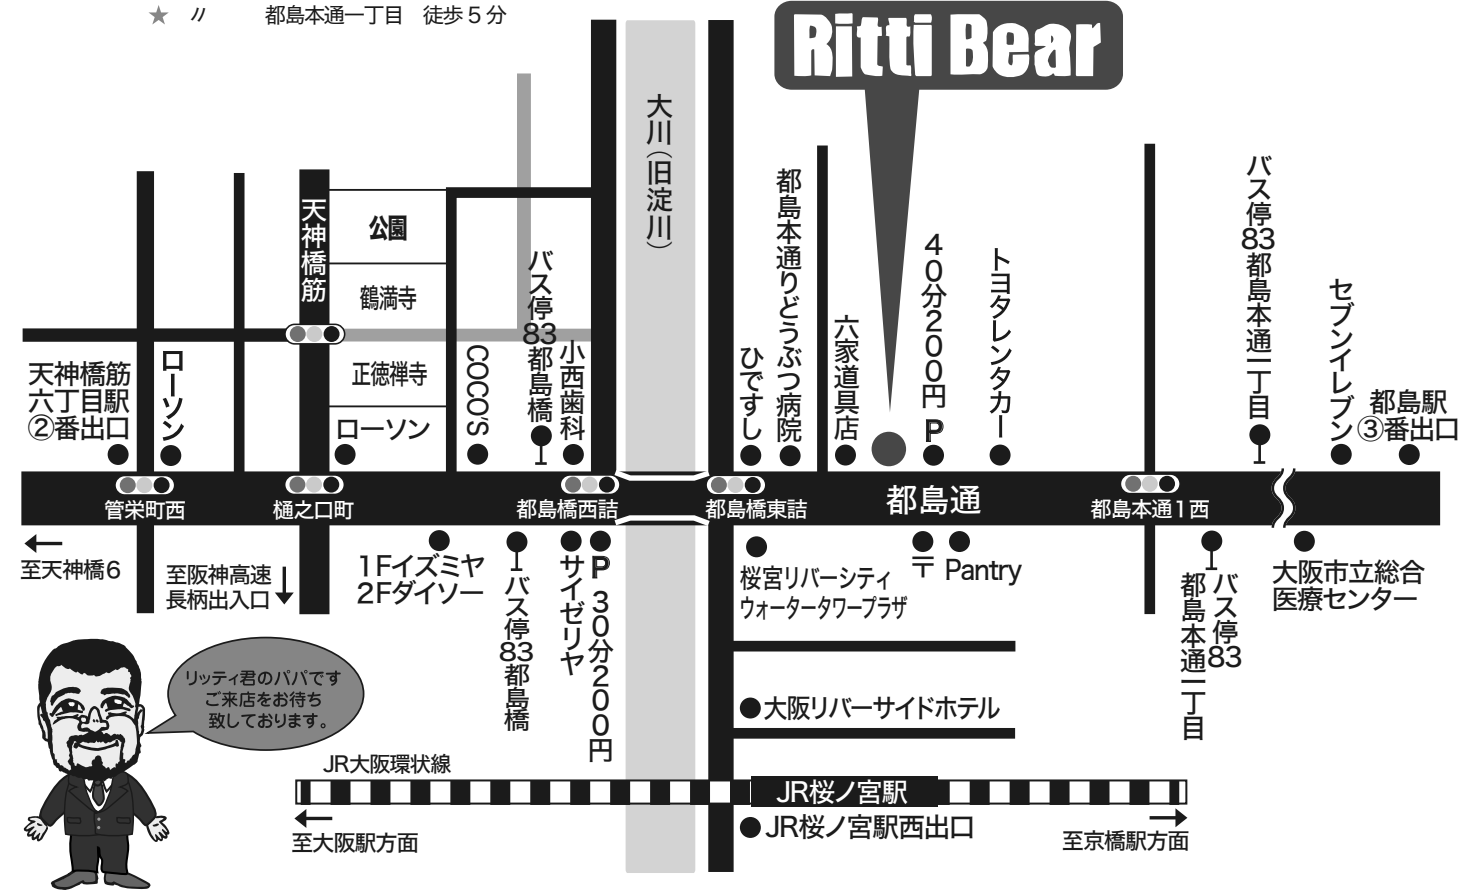

★お教室

テディベア教室 初級～上級まで
1クールレッスン 講師:佐藤真也・長滝浩美・田中佐枝
1ポイントレッスン 講師:濱中千代子
1dayレッスン(初心者向け) 大阪 講師: 田中佐枝

受講生随時募集中!

★病院

傷ついたベアを、プロの作家が愛情を持って修理致します。
修理基本料 2,000 円(税別) + 修理技術料 + 材料費

★ミュージアム

リッティベア アーティスト ミュージアム
国内作家のプロフィールと作品を紹介する、インターネット上のミュージアムです。
<http://www.teddy-bear.jp>

リッティ ベア
〒534-0021 大阪市都島区都島本通
1-2-2 グラシア都島本通101
TEL. FAX. 06-6924-9400
E-mail: strada@rittibear.com <http://www.rittibear.com>

営業時間/12:00～17:00 定休日/毎週 月・火・水曜日

- ★地下鉄 谷町線 天六駅 } ②番出口徒歩7分
- ★ // 堺筋線 // }
- ★阪急 千里線 // }
- ★地下鉄 谷町線 都島駅 } ③番出口徒歩7分
- ★J R 桜ノ宮駅 西出口 徒歩5分
- ★市バス 83 都島橋 徒歩3分
- ★ // 都島本通一丁目 徒歩5分