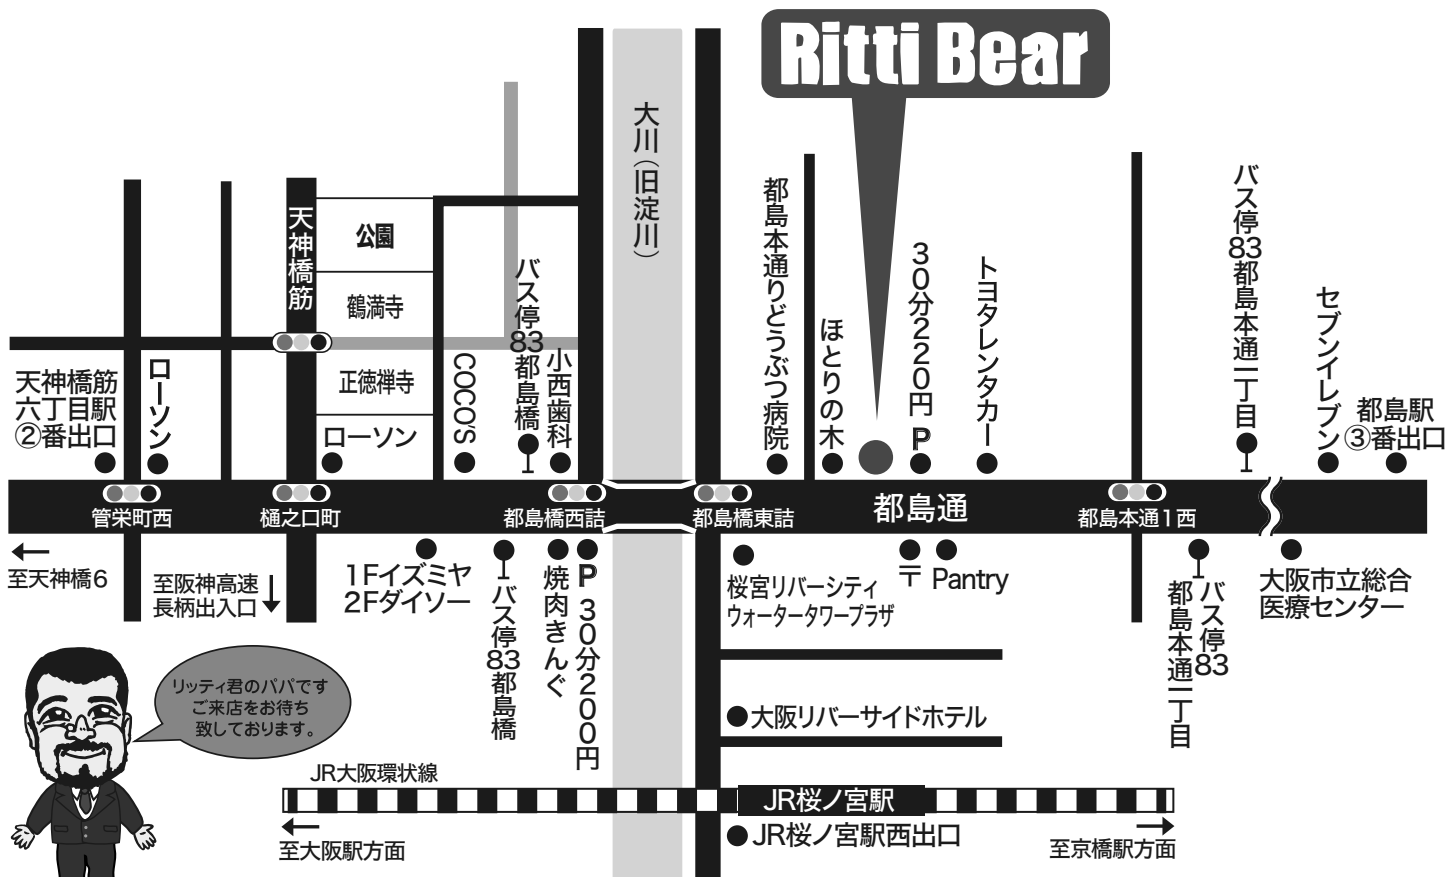

テディベア教室 初級～上級まで
1クールレッスン 講師：長滝浩美・濱中千代子・田中佐枝
オーダーレッスン 講師：濱中千代子
1ポイントレッスン 講師：濱中千代子
1dayレッスン（初心者向け）体験教室 講師：田中佐枝・濱中千代子

★病院

傷ついたベアを、プロの作家が愛情を持って修理致します。
修理基本料 2,000 円（税別）+ 修理技術料 + 材料費

★ミュージアム

リッティベア アーティスト ミュージアム
国内作家のプロフィールと作品を紹介する、インターネット上のミュージアムです。
<http://www.teddy-bear.jp>

リッティ ベア

〒534-0021 大阪市都島区都島本通1-2-2
グラシア都島本通 店舗101 教室102
TEL. FAX. 06-6924-9400
E-mail: strada@rittibear.com <http://www.rittibear.com>

営業時間/12:00～17:00 定休日/毎週 月・火・水曜日

ご来店の際は必ず営業日程をホームページでご確認下さい
店舗行事で休んでいる場合がございます

- ★地下鉄 谷町線 天六駅 } ② 番出口徒歩7分
- ★ // 堺筋線 // }
- ★阪急 千里線 // }
- ★地下鉄 谷町線 都島駅 } ③ 番出口徒歩7分
- ★J R 桜ノ宮駅 西出口 徒歩5分
- ★市バス 83 都島橋 徒歩3分
- ★ // 都島本通一丁目 徒歩5分

リッティ君のパパです
ご来店をお待ち
致しております。